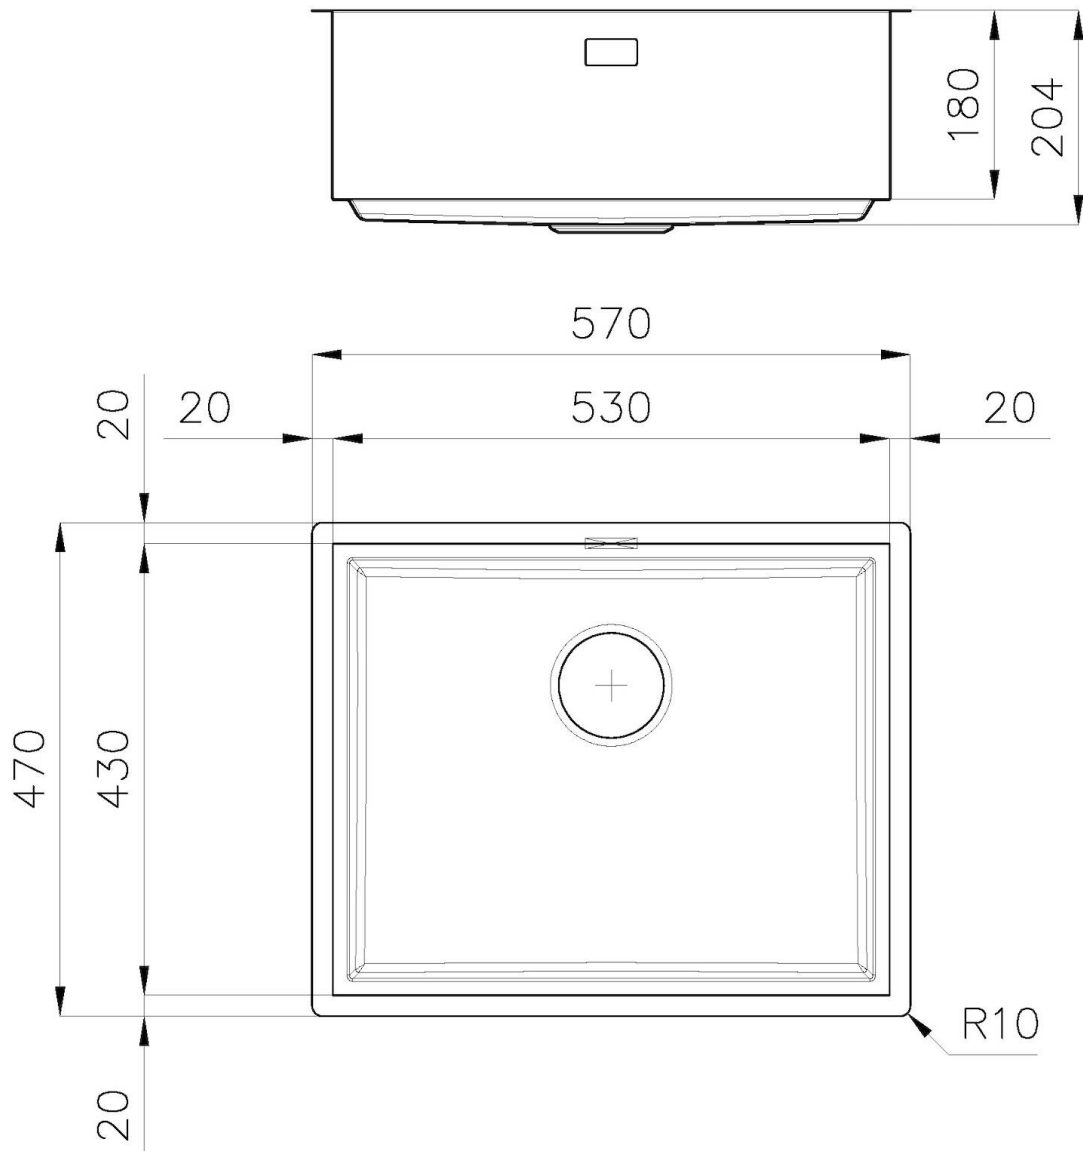

高厚度

1mm厚的钢。相当大的厚度，保证了最大的坚固性和耐用性。

装备

1255/85-